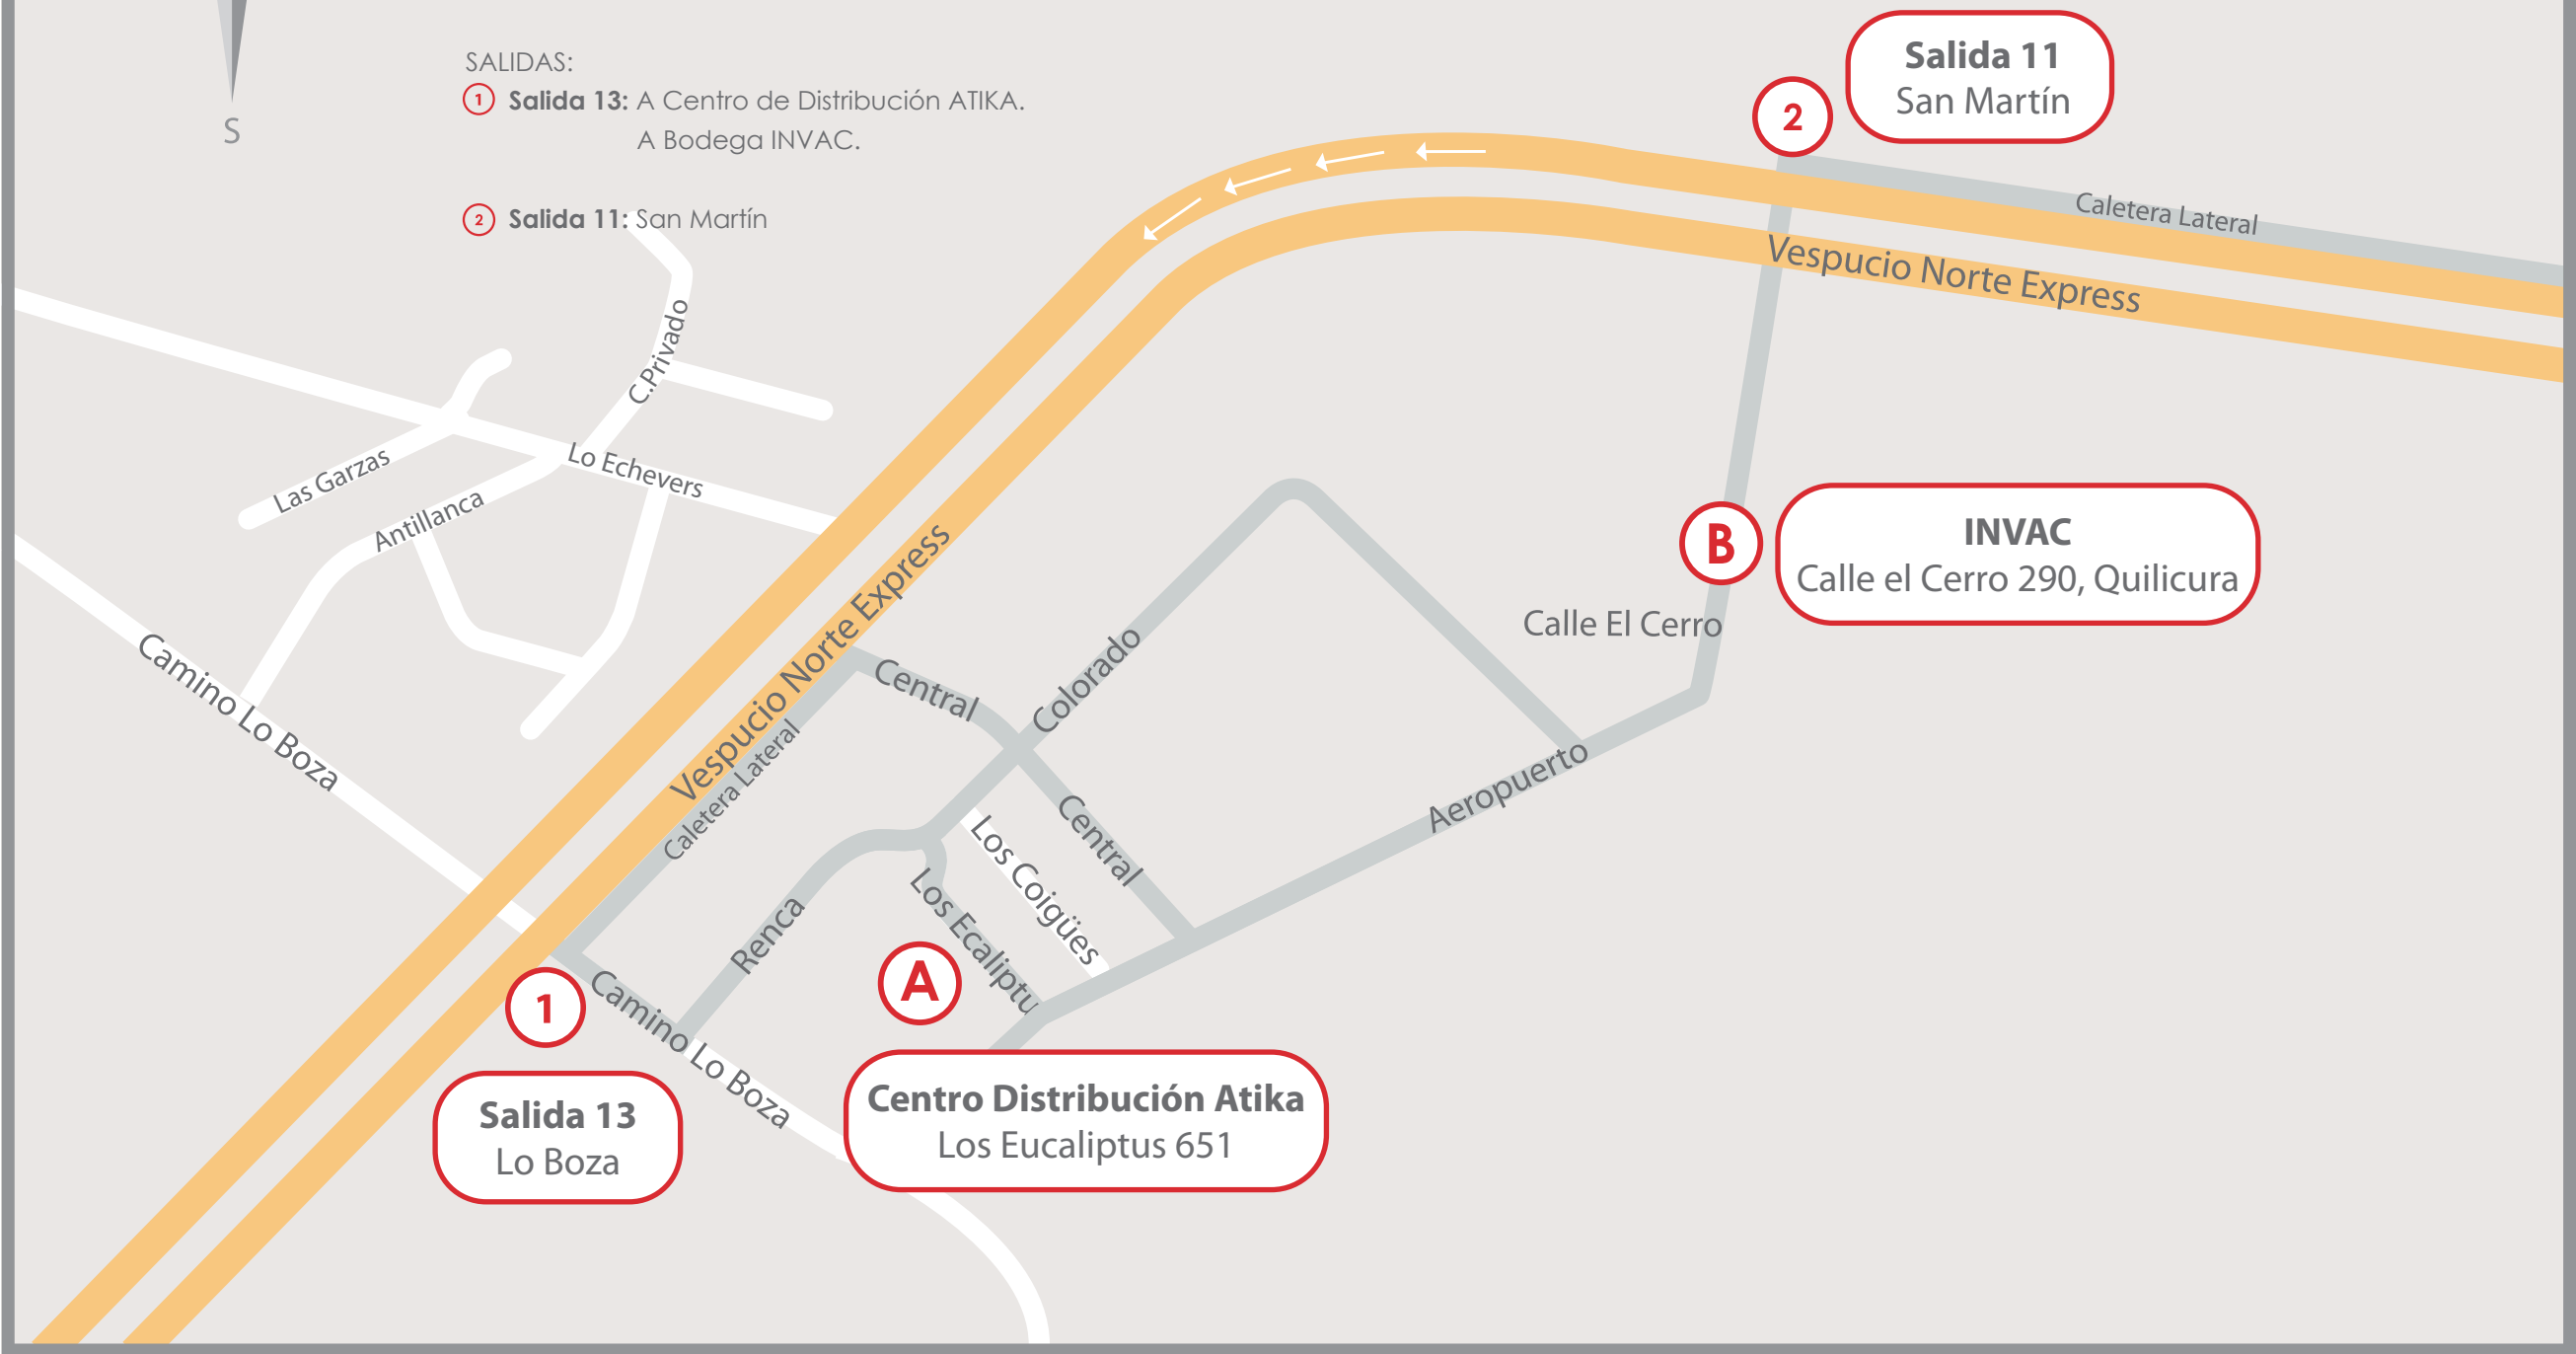

**HORARIOS DE ATENCIÓN:**

- **Centro de Distribución:** Lunes a Viernes de 08:30 hrs. a 16:30 hrs.
- **Bodega INVAC:** Lunes a Viernes de 09:00 hrs. a 16:30 hrs.
- **Teléfono:** +562 2488 3200

**ATIKA**

**SALIDAS:**

① **Salida 13:** A Centro de Distribución ATIKA.  
A Bodega INVAC.

② **Salida 11:** San Martín

**Salida 13**  
Lo Boza

**Centro Distribución Atika**  
Los Eucaliptus 651

**Salida 11**  
San Martín

**INVAC**  
Calle el Cerro 290, Quilicura