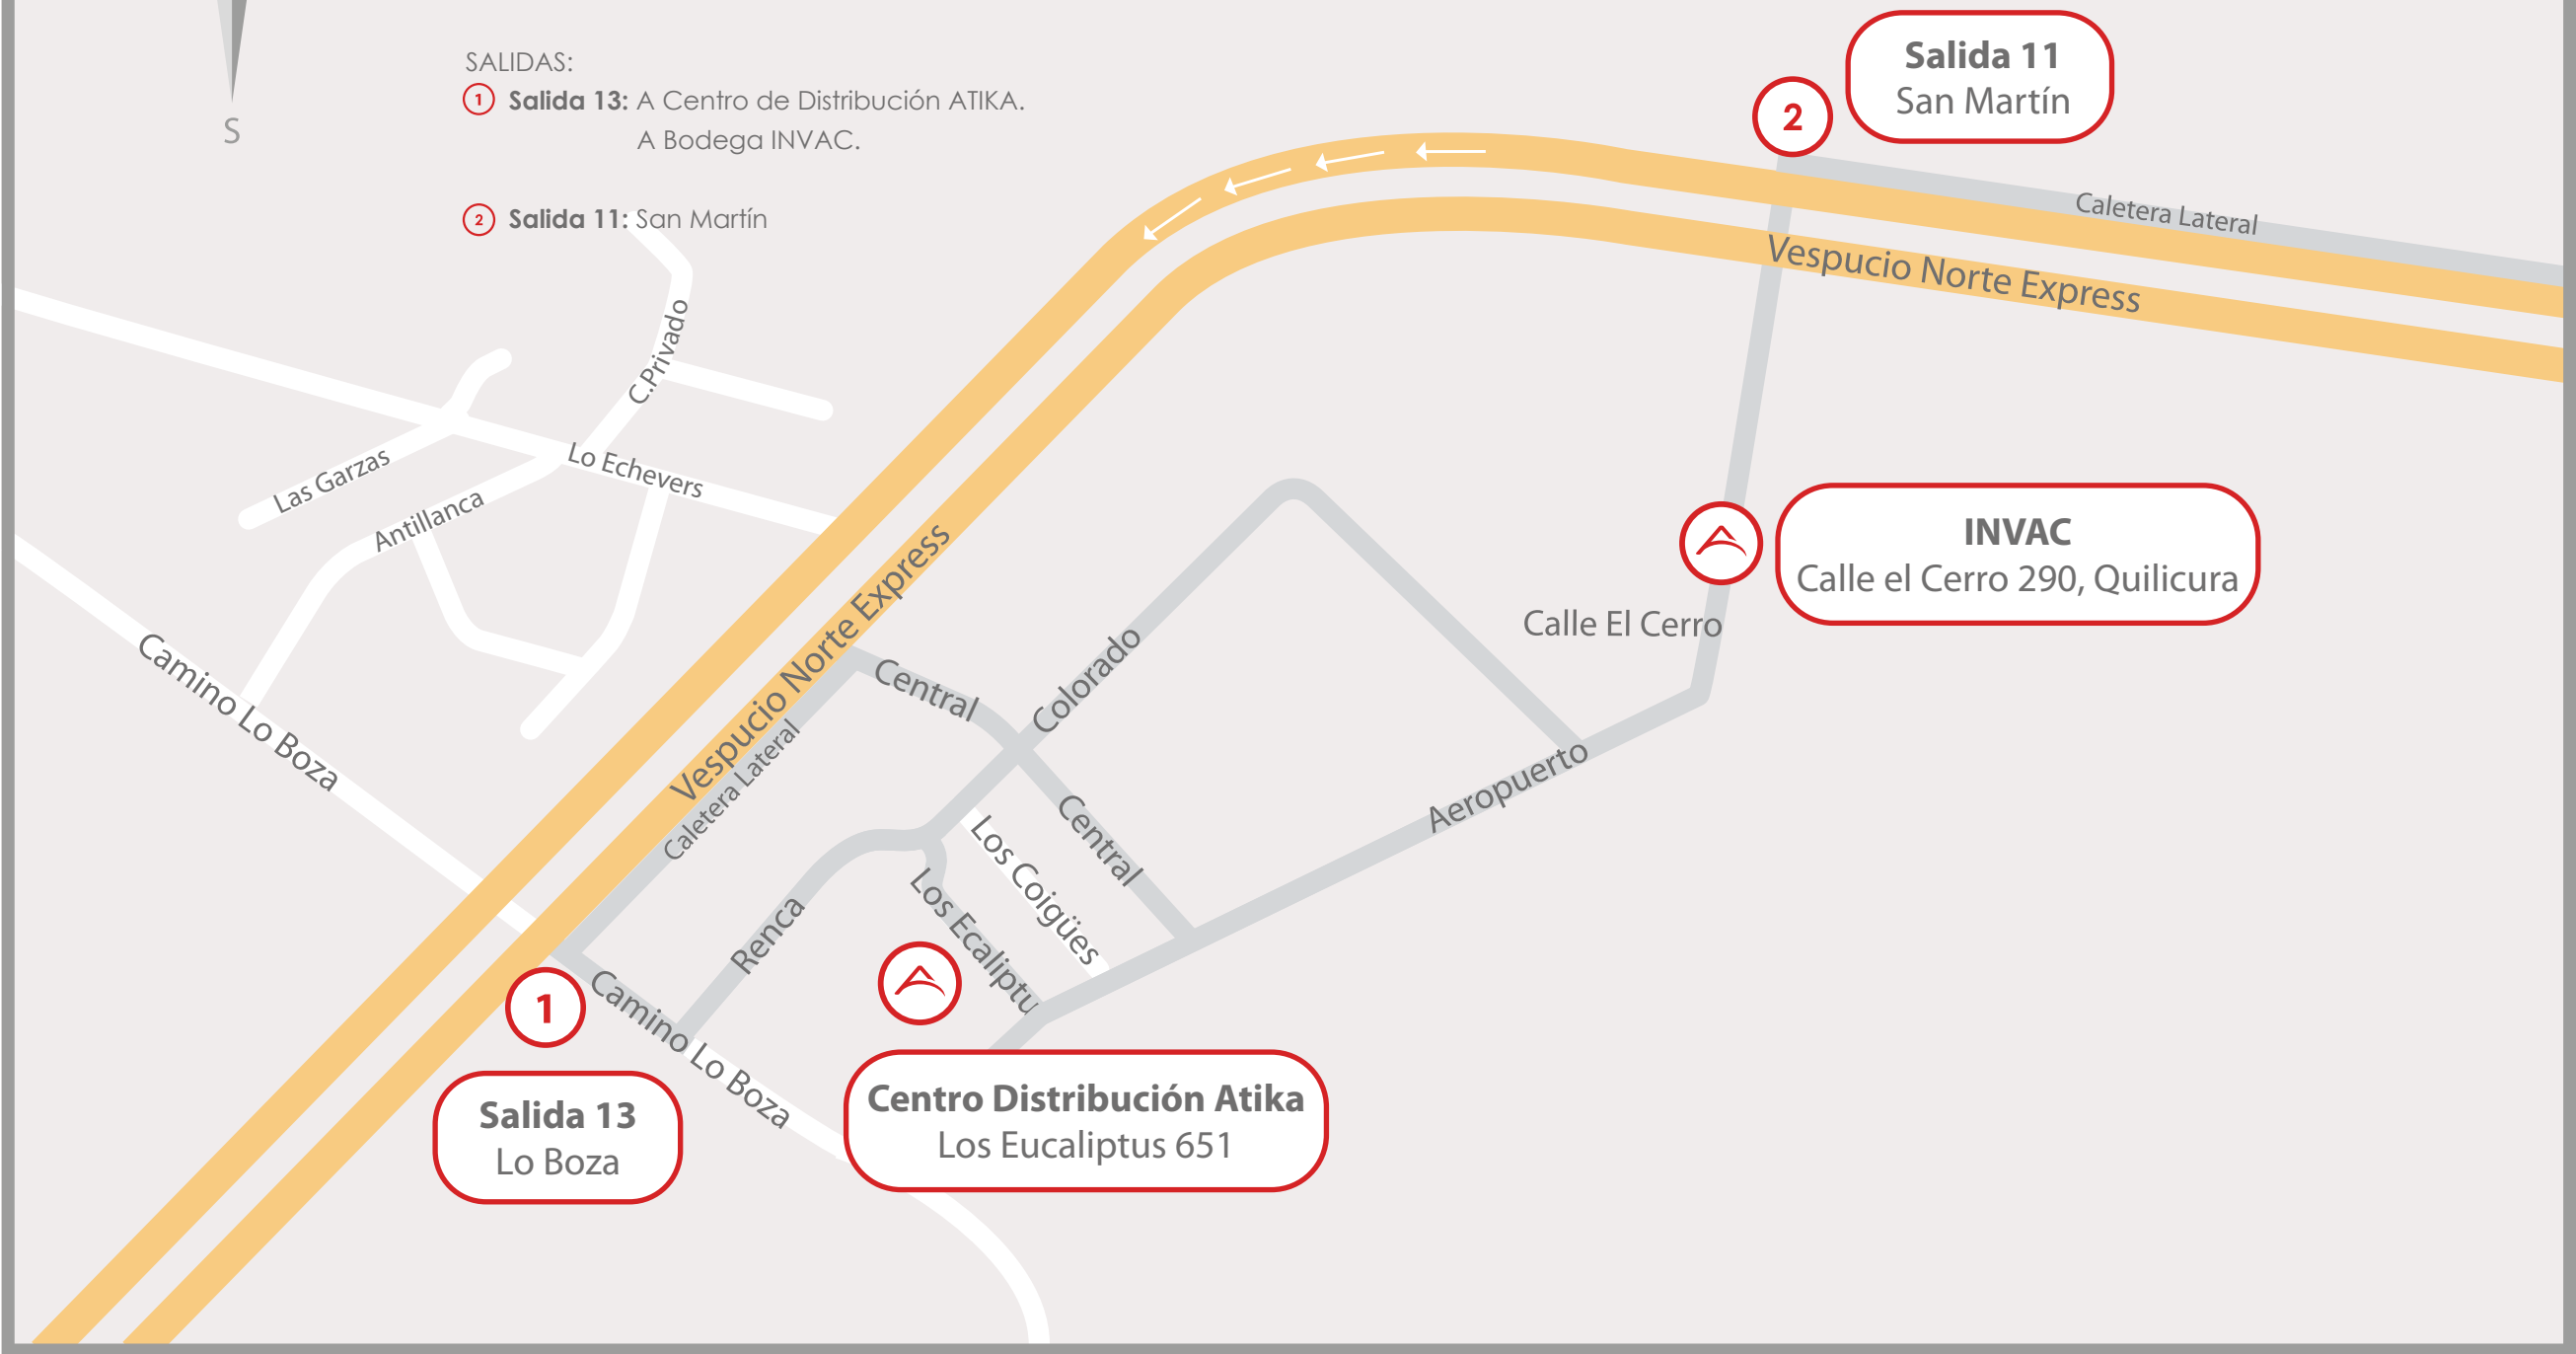

**HORARIOS DE ATENCIÓN:**

- **Centro de Distribución:** Lunes a Viernes de 08:30 hrs. a 17:00 hrs.
- **Bodega INVAC:** Lunes a Viernes de 09:00 hrs. a 17:00 hrs.
- **Teléfono:** +562 2488 3200

**SALIDAS:**

① **Salida 13:** A Centro de Distribución ATIKA.  
A Bodega INVAC.

② **Salida 11:** San Martín

**Salida 13**  
Lo Boza

**Centro Distribución Atika**  
Los Eucaliptus 651

**INVAC**  
Calle el Cerro 290, Quilicura

**Salida 11**  
San Martín