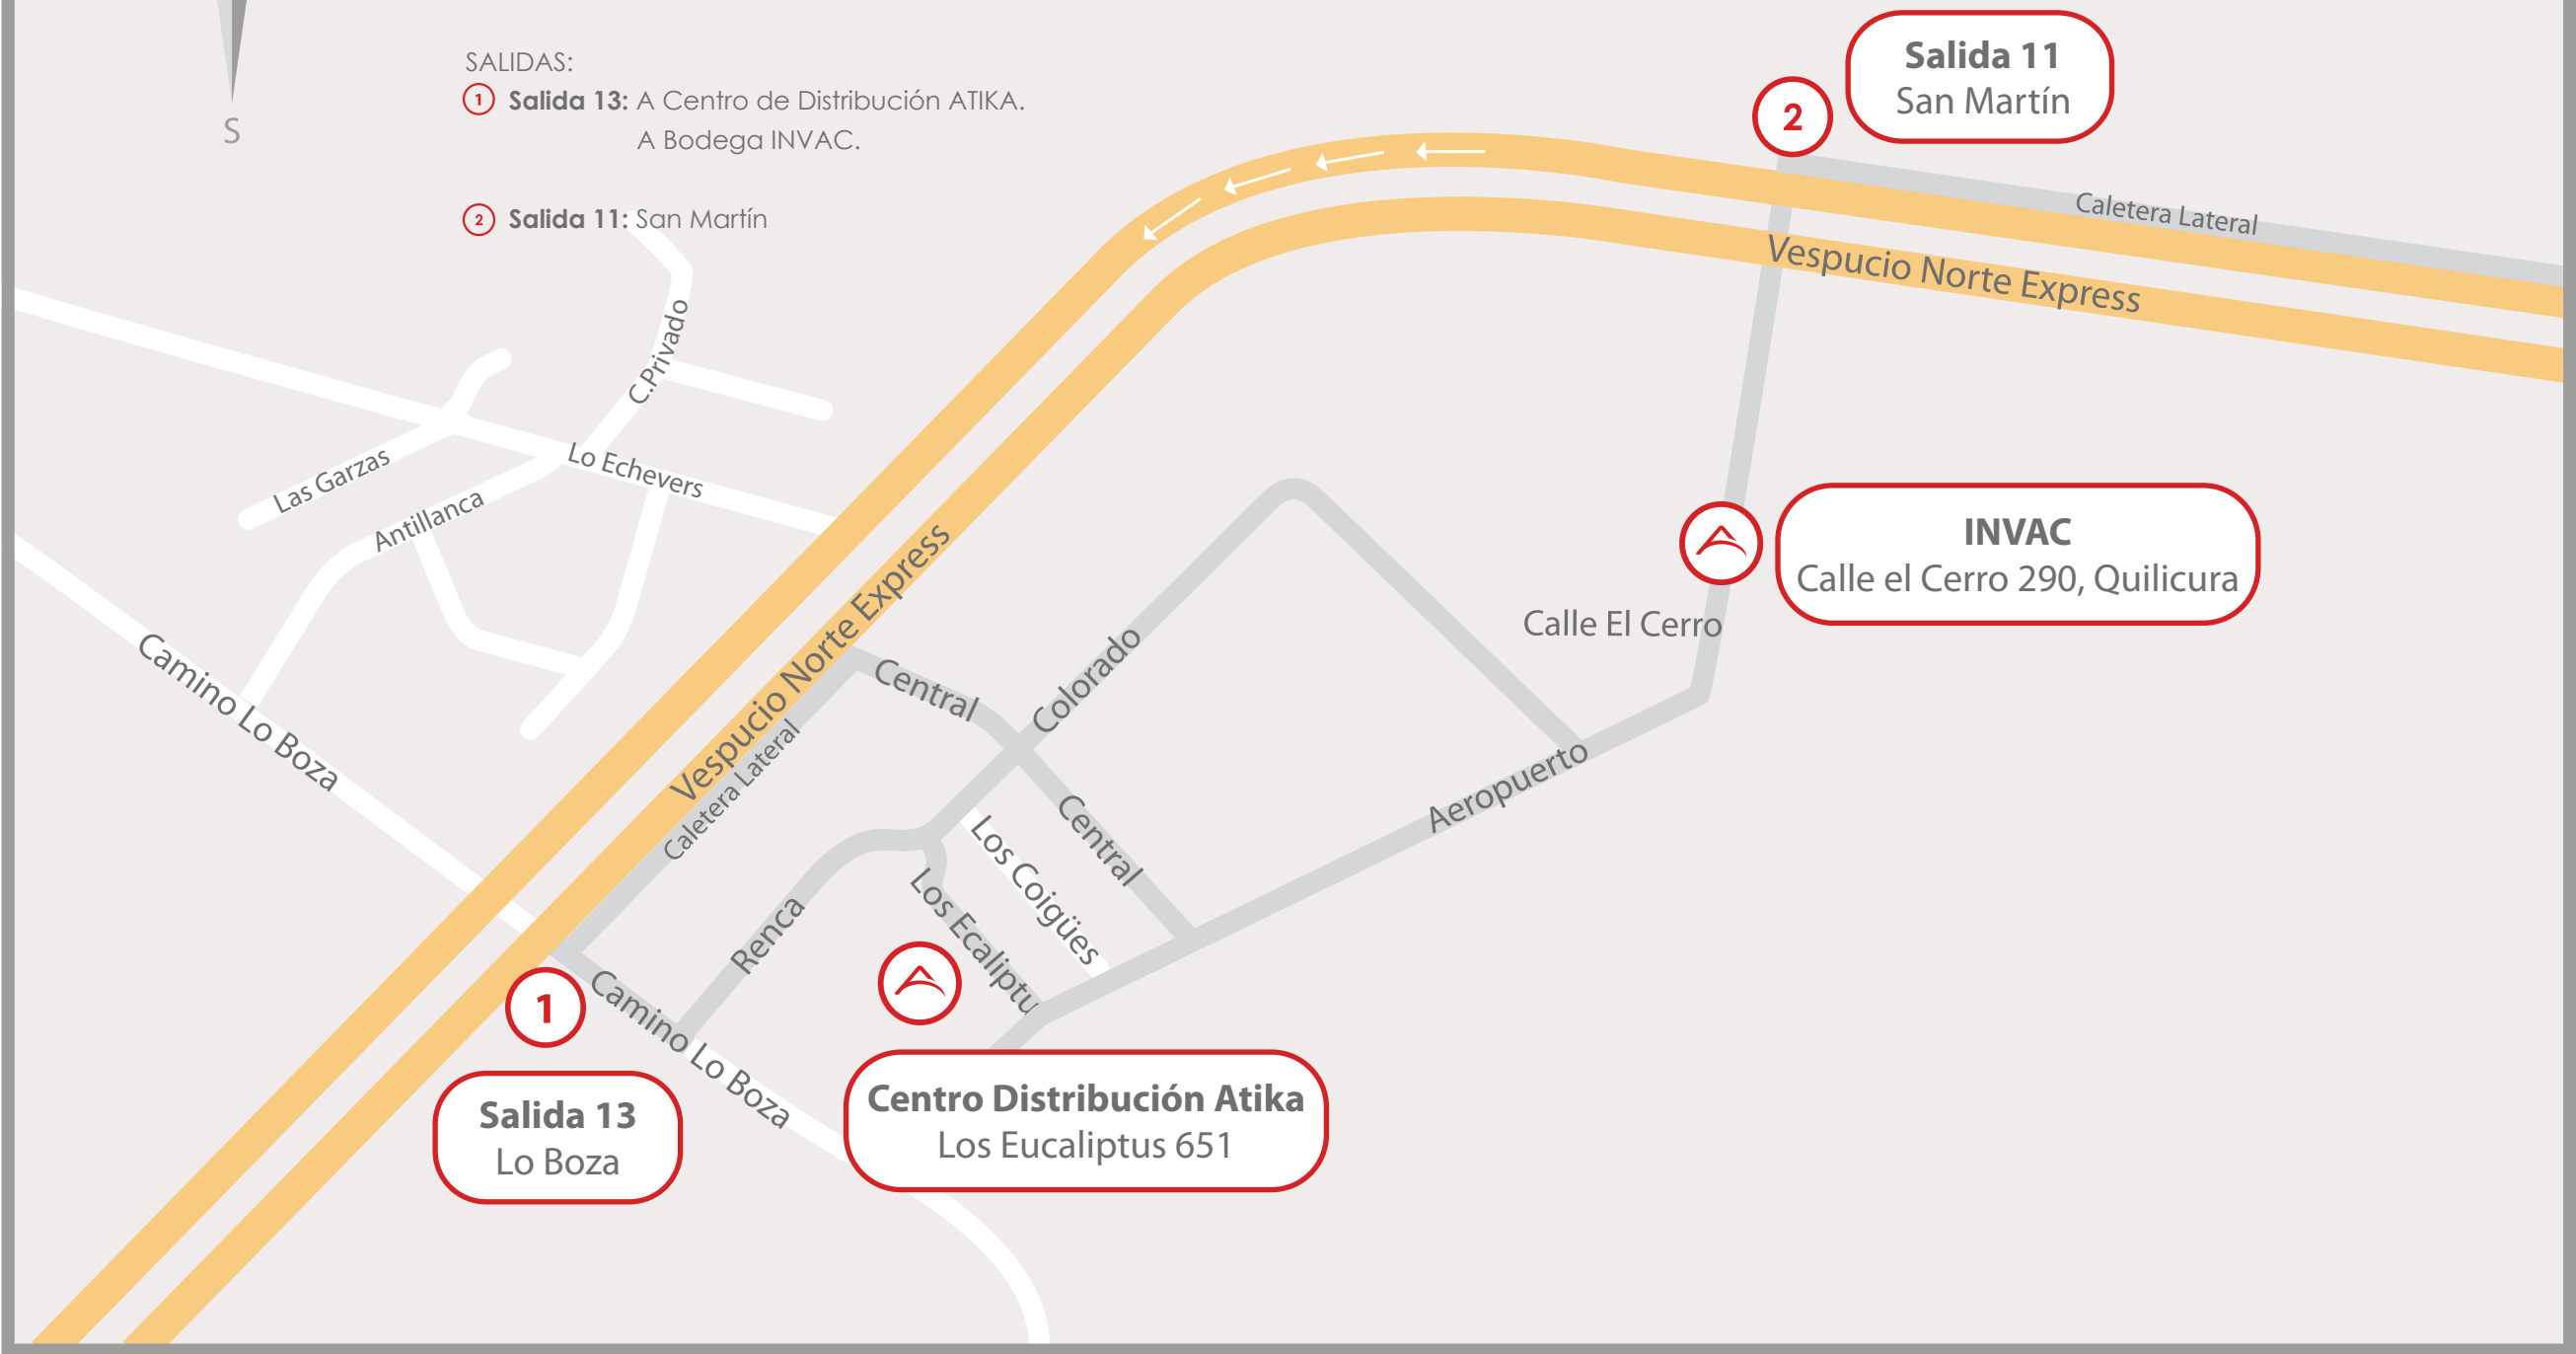

HORARIOS DE ATENCIÓN:

- **Centro de Distribución:** Lunes a Viernes de 08:30 hrs. a 17:00 hrs.
- **Bodega INVAC:** Lunes a Viernes de 09:00 hrs. a 17:00 hrs.
- **Teléfono:** +562 2488 3200

ATIKA

SALIDAS:

① **Salida 13:** A Centro de Distribución ATIKA.
A Bodega INVAC.

② **Salida 11:** San Martín

Salida 13
Lo Boza

Centro Distribución Atika
Los Eucaliptus 651

INVAC
Calle el Cerro 290, Quilicura

Salida 11
San Martín